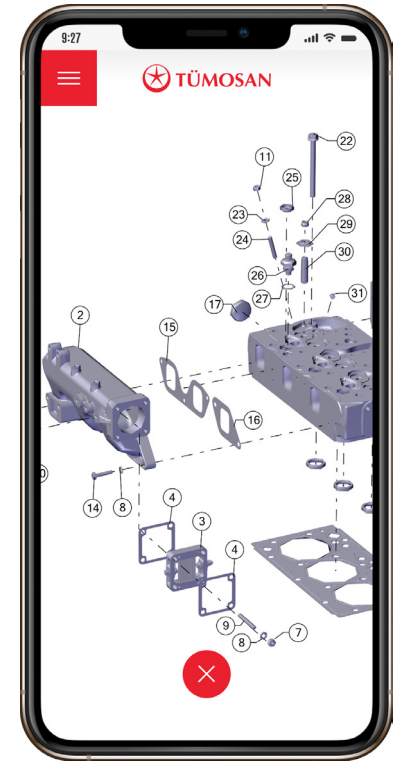

10-yıl

İŞ İŞTEN GEÇMEDEN NEO KASKO!

NEOVA
KATILIM SİGORTA

444 1 636 neova.com.tr

TO

Mobil Uygulama

Arayüz Tasarımı (UI)

Tümosan